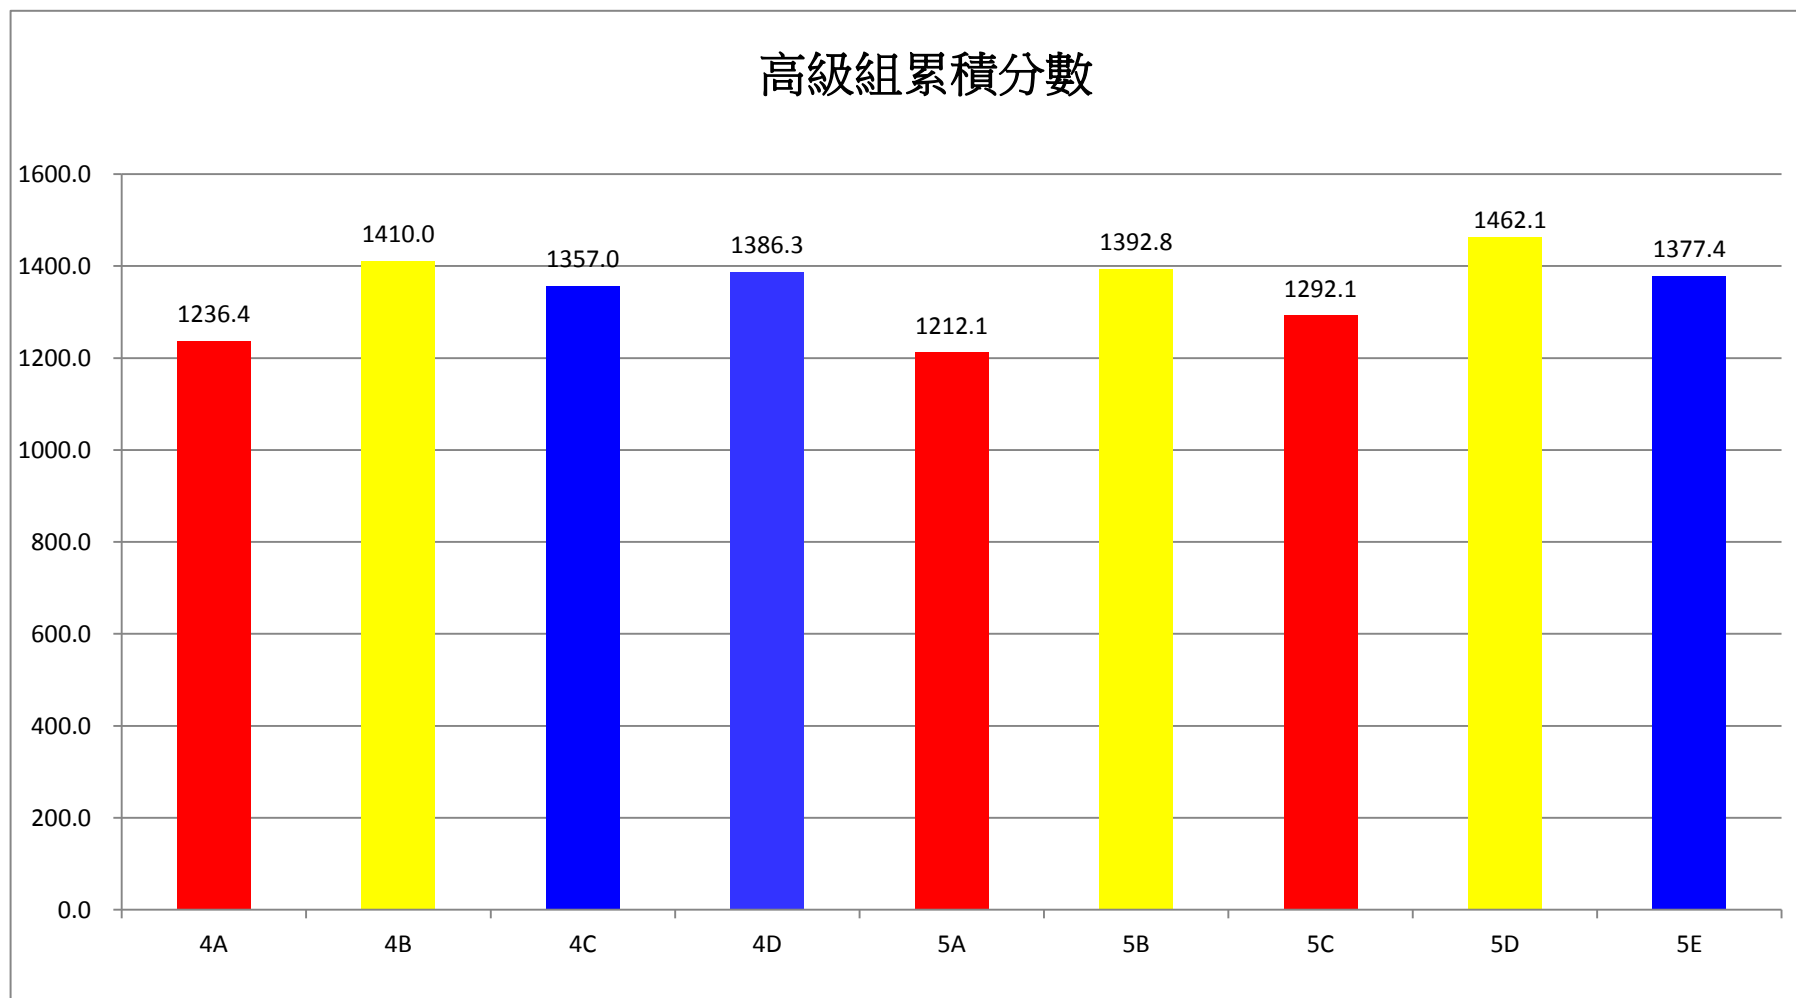

良好校風班級龍虎榜

截至02/05/2013