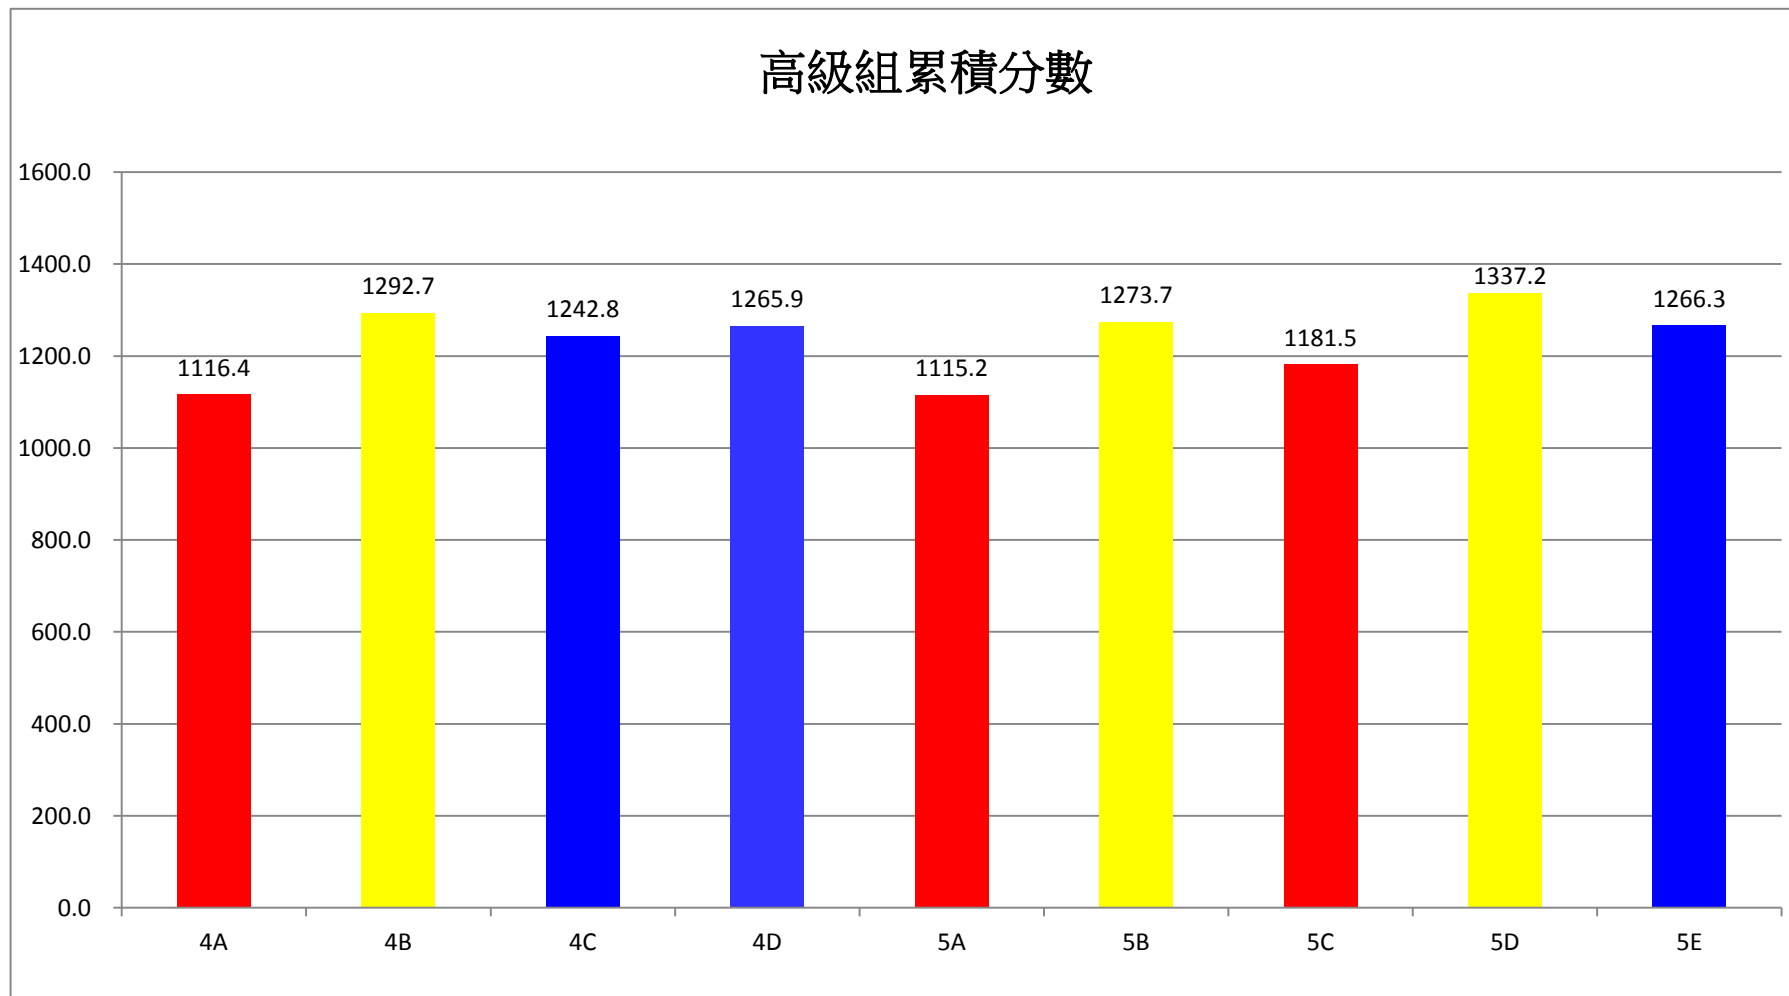

良好校風班級龍虎榜

高級組累積分數

截至30/04/2013